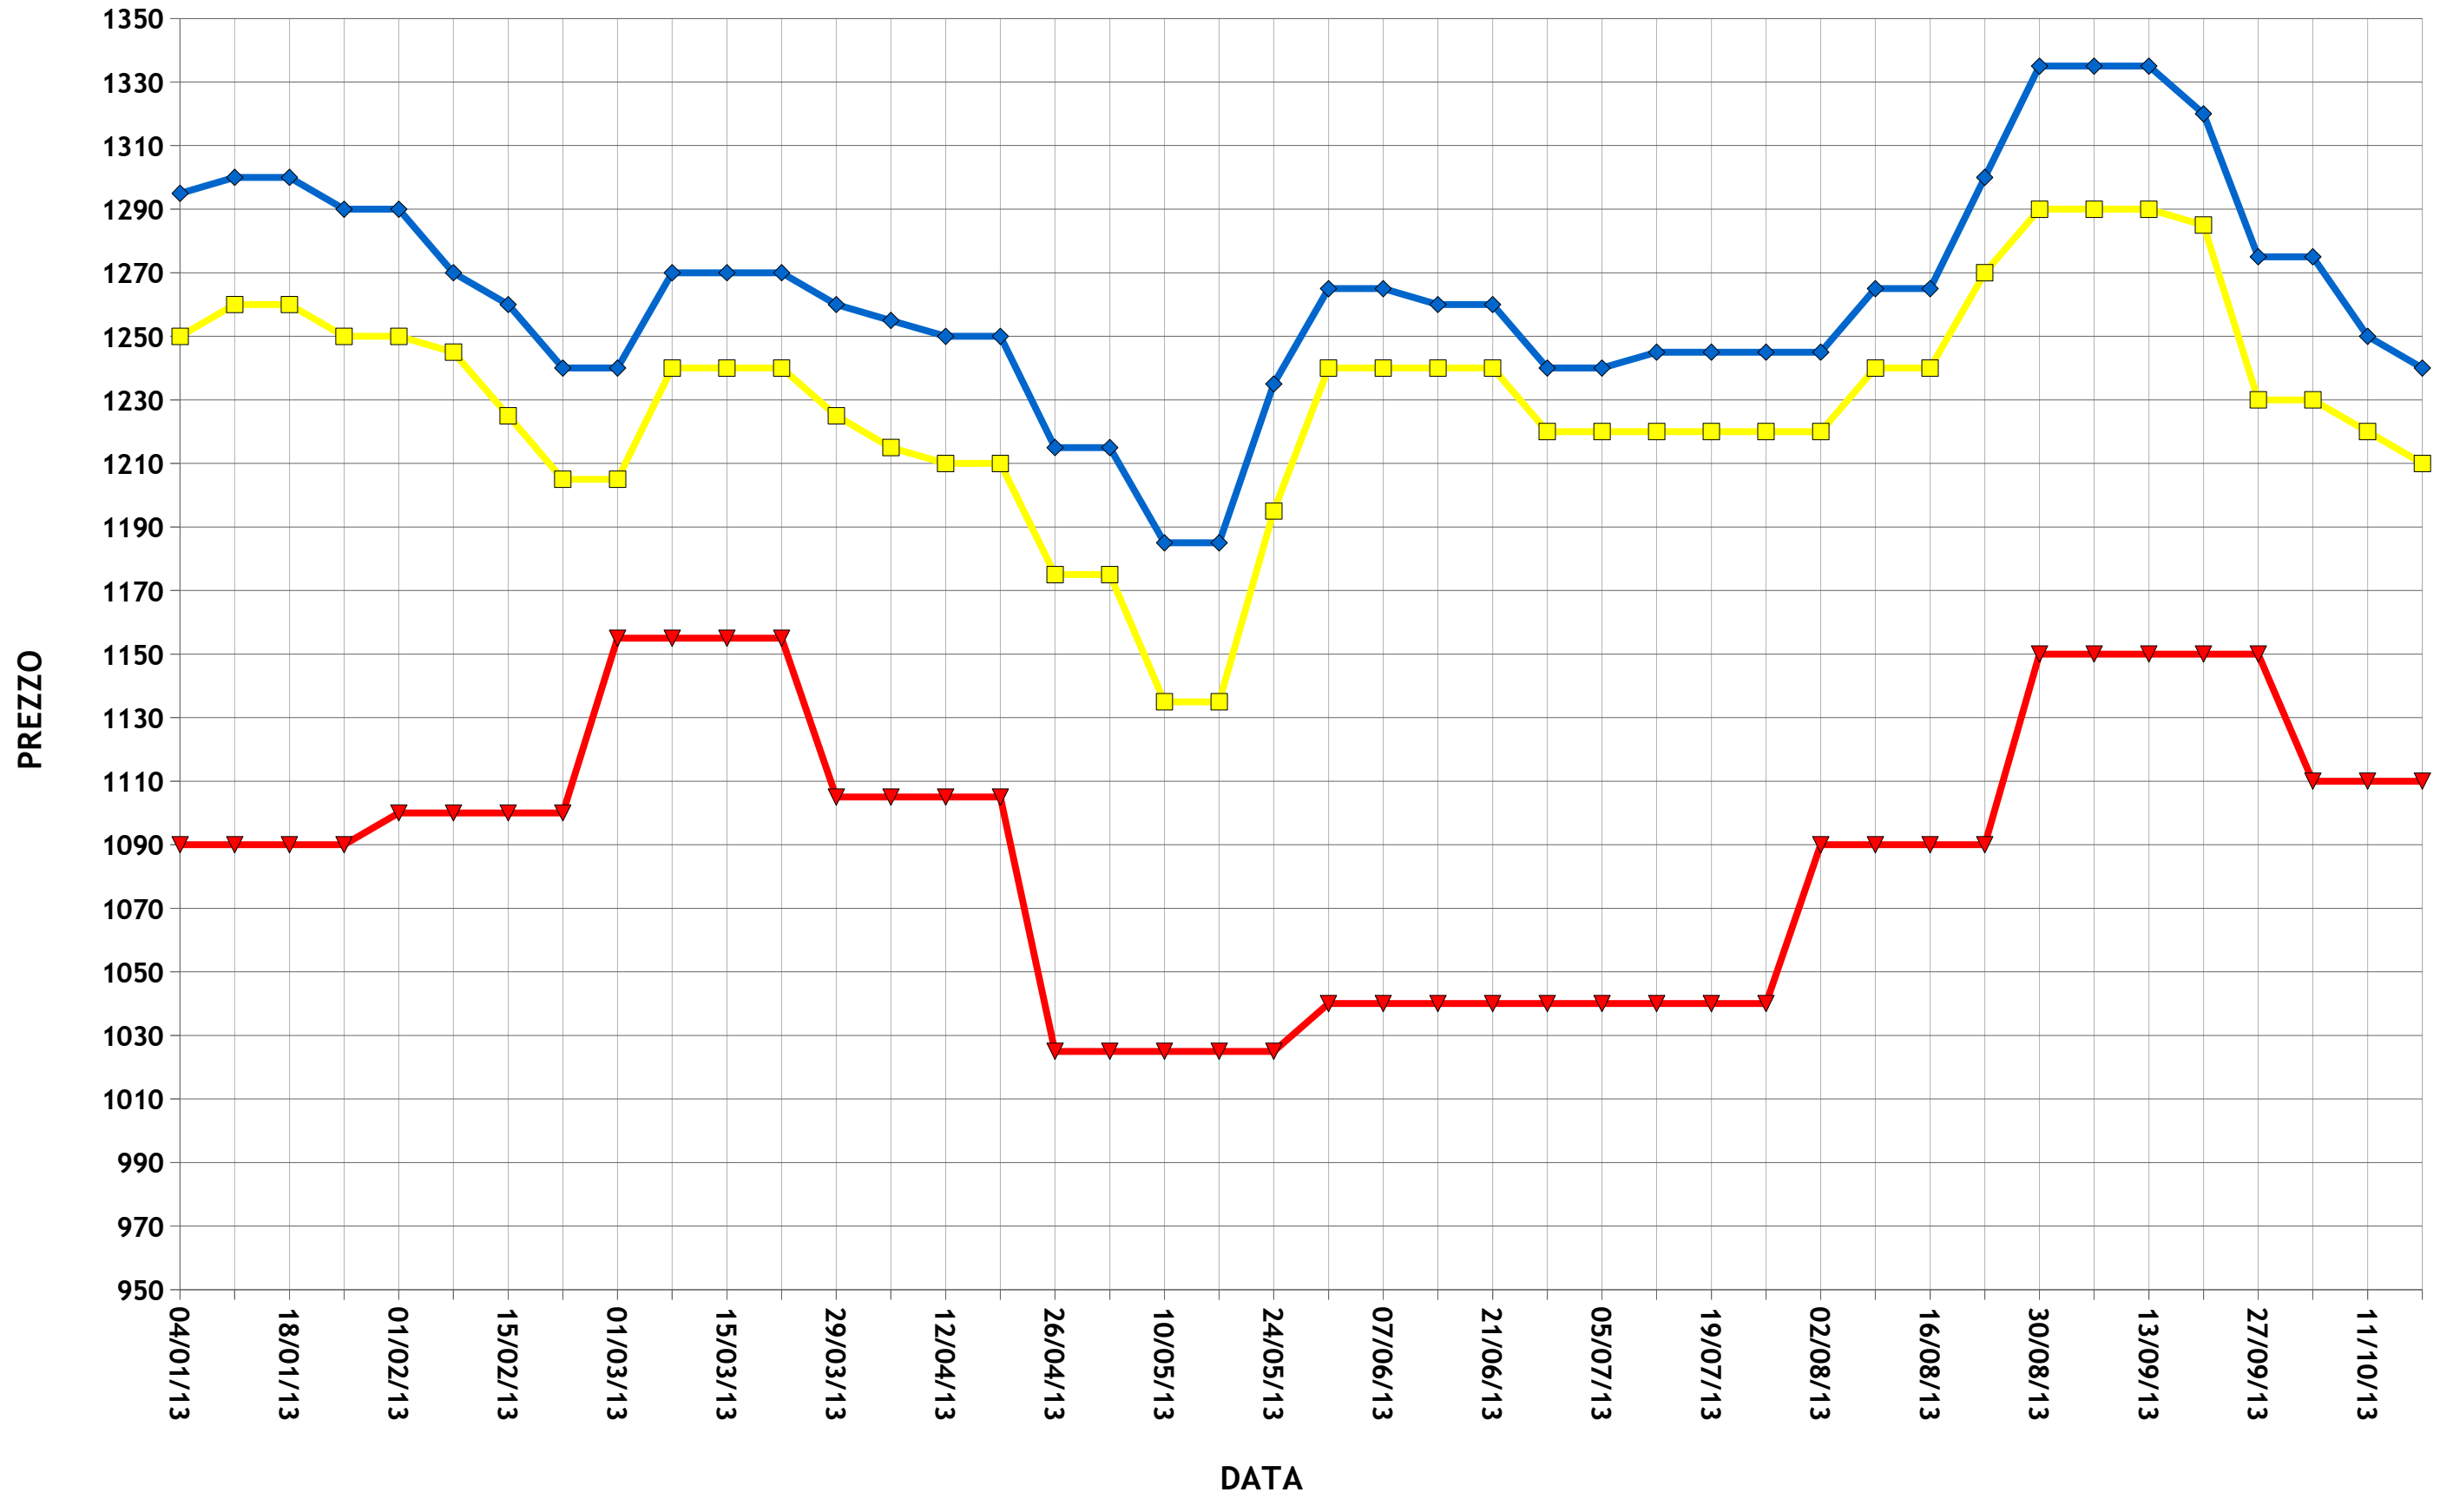

ANDAMENTO PP 2013

ANDAMENTO PE ANNO 2013

PE LD FILM HD SOFF.