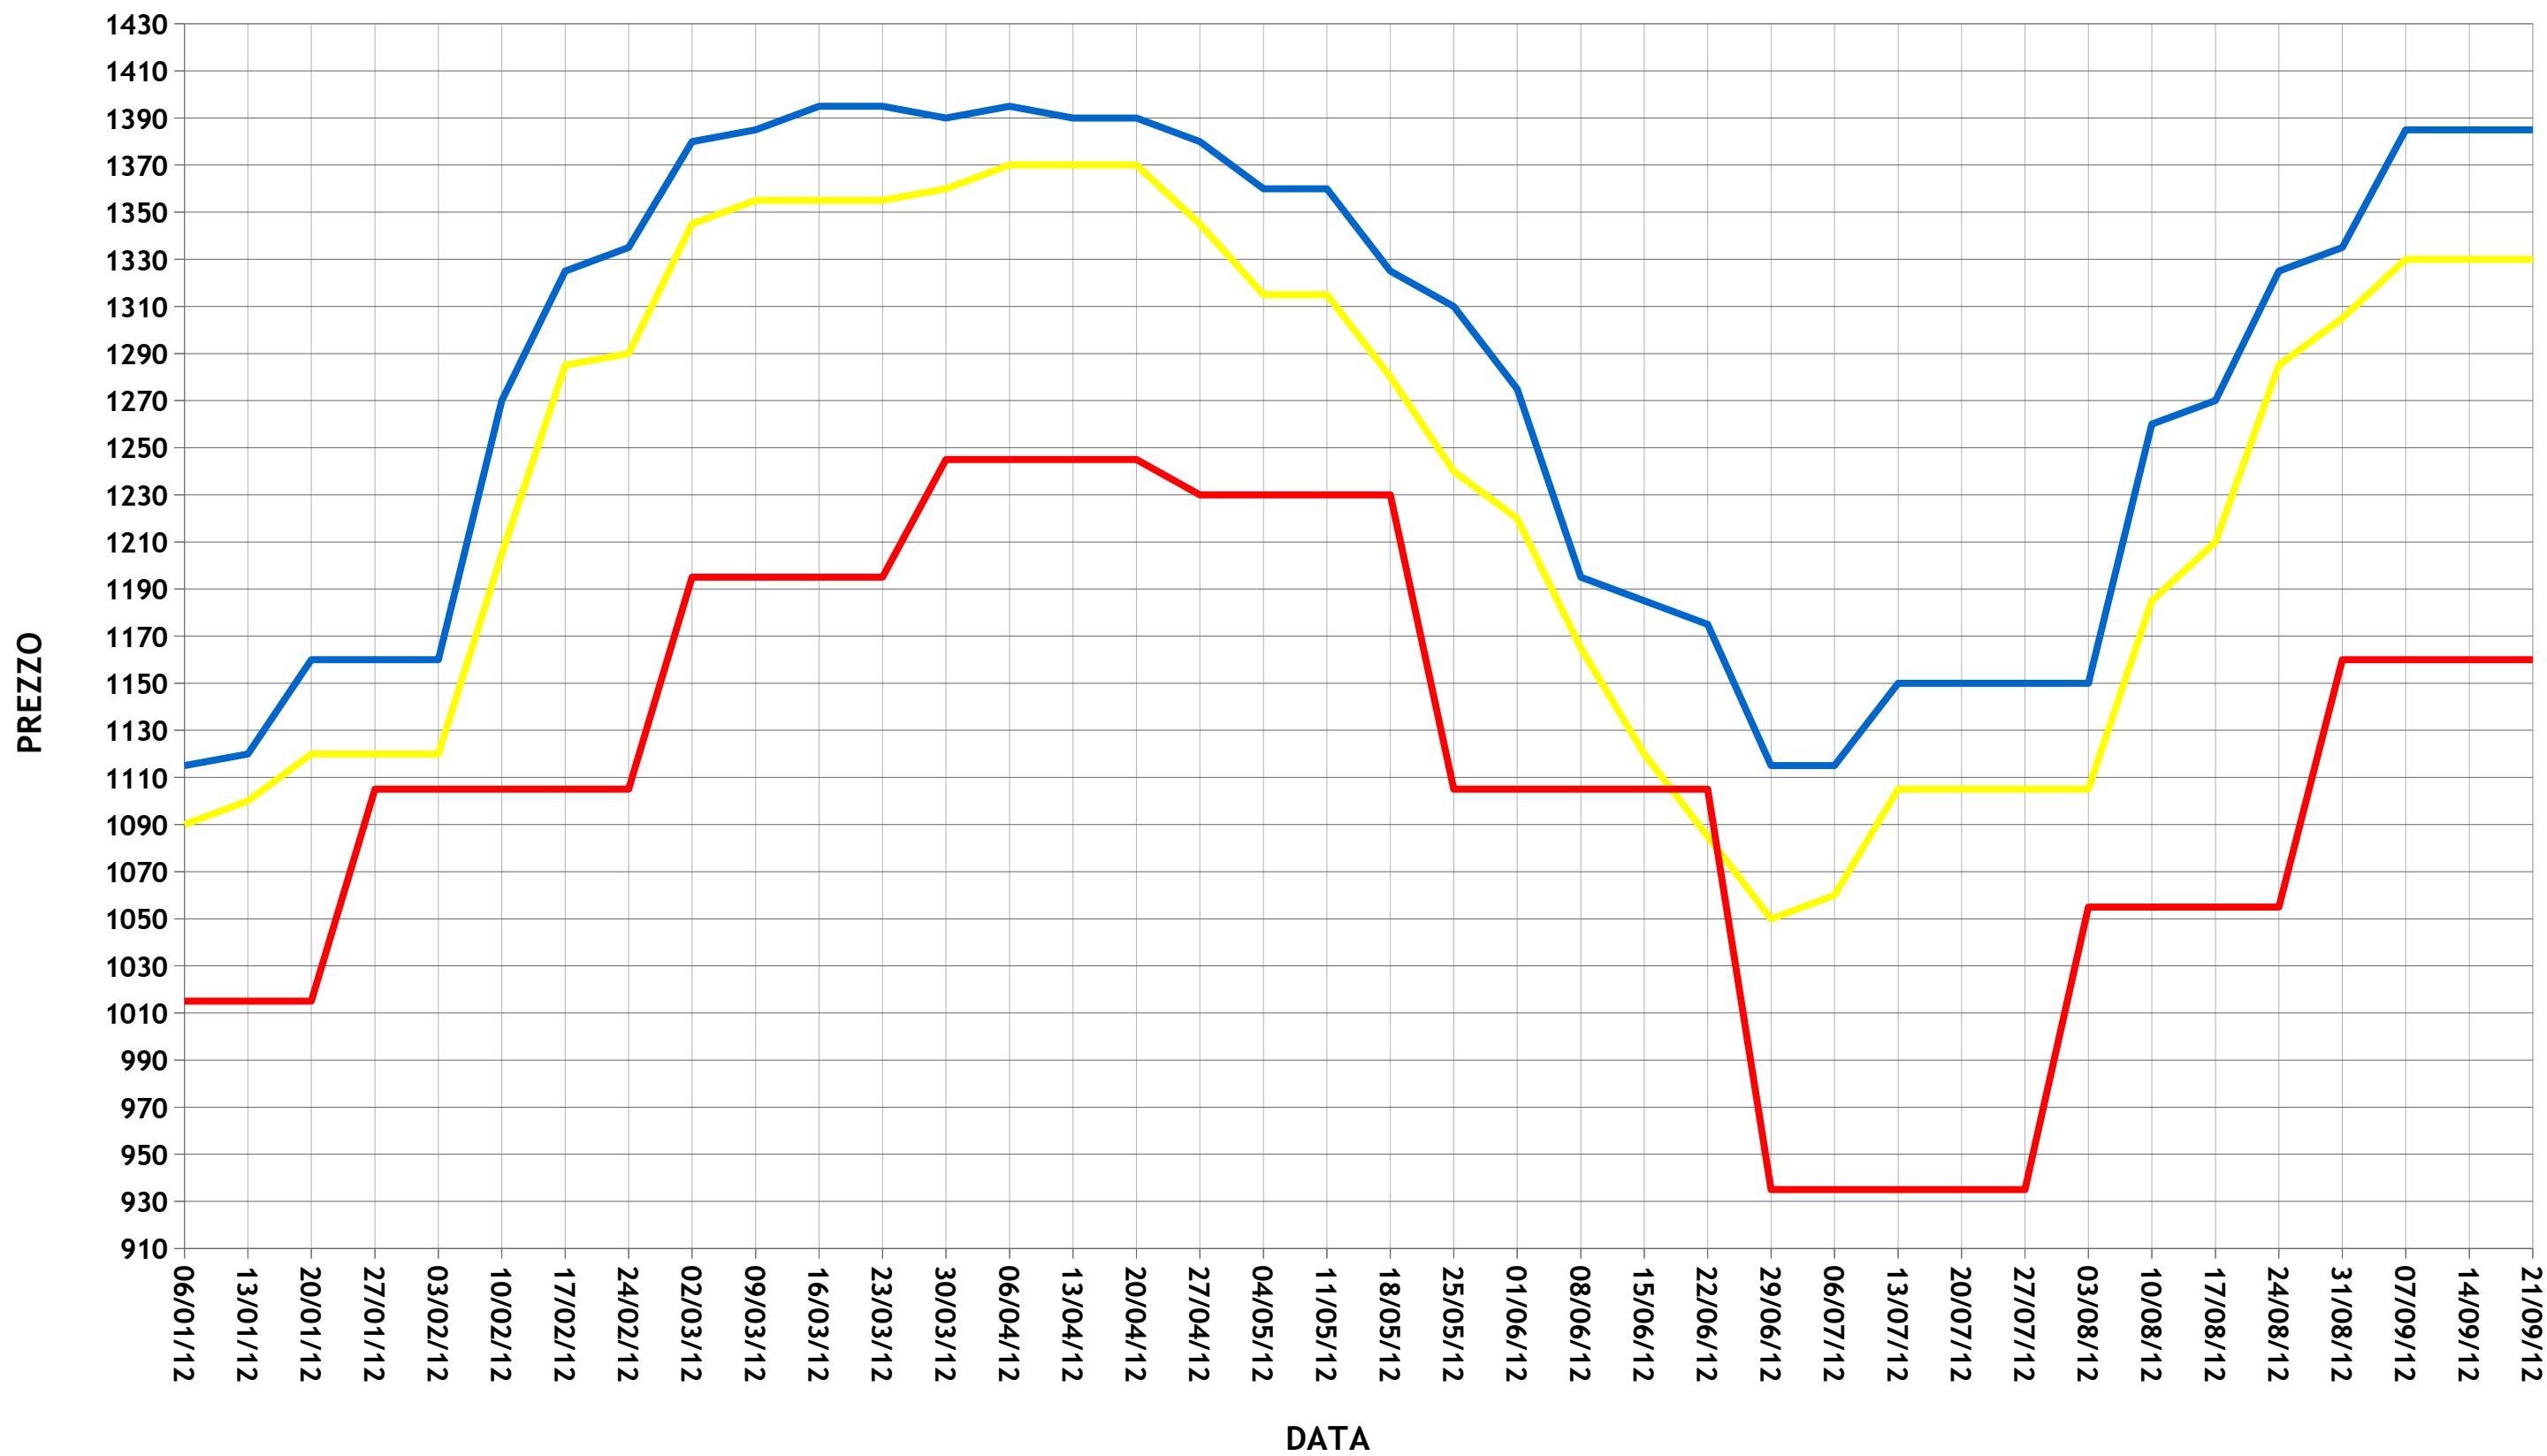

ANDAMENTO PP ANNO 2012

OMO COPO PROPILENE

ANDAMENTO PE ANNO 2012